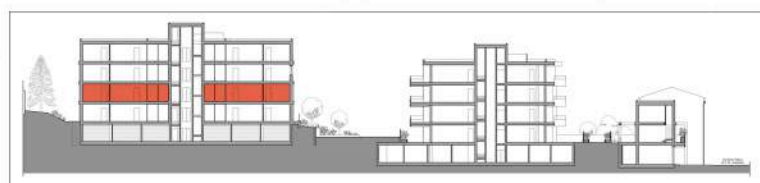

PARCO
DAMIANI
complesso residenziale

EDIFICIO B
APPARTAMENTO 2
Appartamento mq. 70.88
Terrazzo mq. 67.16
Giardino mq. 20.40

I disegni contenuti nel presente catalogo hanno valore puramente indicativo e non sono vincolanti.
La società costruttrice si riserva di apportare modifiche al presente catalogo senza preavviso - Vietata la riproduzione, anche parziale di contenuti e grafica senza il permesso della società costruttrice.

PARCO
DAMIANI
complesso residenziale

EDIFICIO B
APPARTAMENTO 5
Appartamento mq. 70.46
Balconi mq. 10.87

I disegni contenuti nel presente catalogo hanno valore puramente indicativo e non sono vincolanti.
La società costruttrice si riserva di apportare modifiche al presente catalogo senza preavviso - Vietata la riproduzione, anche parziale di contenuti e grafica senza il permesso della società costruttrice.

PARCO
DAMIANI
complesso residenziale

EDIFICIO B
APPARTAMENTO 8
Appartamento mq. 70.46
Balconi mq. 10.87

I disegni contenuti nel presente catalogo hanno valore puramente indicativo e non sono vincolanti.
La società costruttrice si riserva di apportare modifiche al presente catalogo senza preavviso - Vietata la riproduzione, anche parziale di contenuti e grafica senza il permesso della società costruttrice.