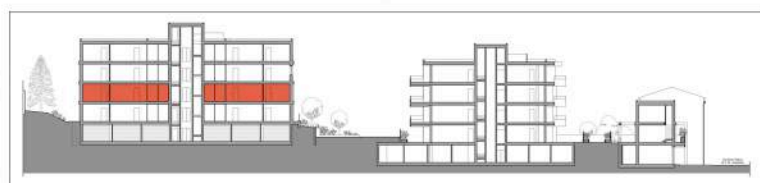

PARCO
DAMIANI
complesso residenziale

EDIFICIO B
APPARTAMENTO 1
Appartamento mq. 113.87
Terrazzo mq. 96.09
Giardino mq. 225.73

EDIFICIO B

I disegni contenuti nel presente catalogo hanno valore puramente indicativo e non sono vincolanti.
La società costruttrice si riserva di apportare modifiche al presente catalogo senza preavviso - Vietata la riproduzione, anche parziale di contenuti e grafica senza il permesso della società costruttrice.

EDIFICIO B
APPARTAMENTO 4
Appartamento mq. 113.87
Balconi mq. 9.86

I disegni contenuti nel presente catalogo hanno valore puramente indicativo e non sono vincolanti.
La società costruttrice si riserva di apportare modifiche al presente catalogo senza preavviso - Vietata la riproduzione, anche parziale di contenuti e grafica senza il permesso della società costruttrice.